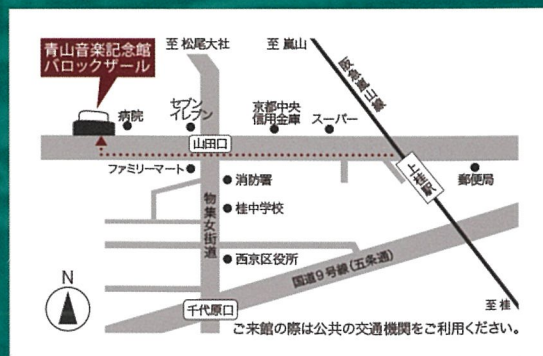

後援: 日本シューベルト協会