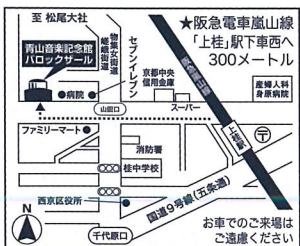

ワルツ 変イ長調 Op.34-1「華麗なる円舞曲」

バラード 第2番 ヘ長調 Op.38

バラード 第3番 変イ長調 Op.47

PIANO RECITAL

早田 彩子

ピアノリサイタル

6.9

2019
|日|

14:00開演〈13:30開場〉

Barocksaal
青山音楽記念館

お問合せ／青山音楽記念館
☎ 075-393-0011
〒615-8282 京都市西京区松尾大町9-1

早田 彩子 はやた あやこ / ピアノ

京都市立京都堀川音楽高校を経て京都市立芸術大学音楽学部ピアノ科卒業。稲畑賞、京都音楽協会賞、関西モーツァルト協会賞受賞。NHK洋楽オーディション合格、NHK-FM「タペのリサイタル」に出演。リサイタル、ジョイントリサイタル、伴奏、室内楽に出演。京都市交響楽団、関西フィルハーモニー、モーツァルトアンサンブル等とコンツェルトを協演。ピアノを吉富真弓、豊増昇、吉田輝子、永井進、園田高弘、笠間春子、アイエンナー、Bベクテレフ各氏に師事。1975年～2002年京都市立京都堀川音楽高校ピアノ科非常勤講師。