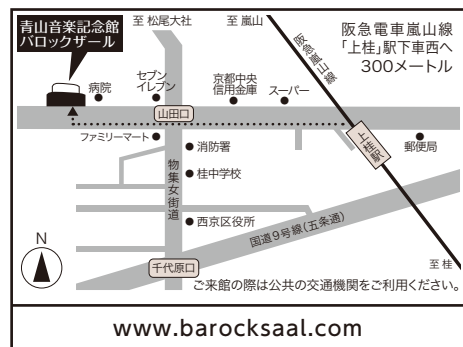

中安容子  
Yoko Nakayasu

今井順子  
Junko Imai

高橋由華  
Yuka Takahashi

田中涼太  
Ryota Tanaka

2020年 **7月11日** (土)  
開場 14:00 開演 14:30

パロックザール  
*Barocksaal*  
竈 青山音楽記念館

〒615-8282  
京都市西京区松尾大利町9-1  
TEL. **075-393-0011**

会場 **青山音楽記念館パロックザール**  
チケット料金 **2,000円**【全席自由】※未就学児のご入場はご遠慮下さい  
お問合せ **青山音楽記念館パロックザール**

www.barocksaal.com