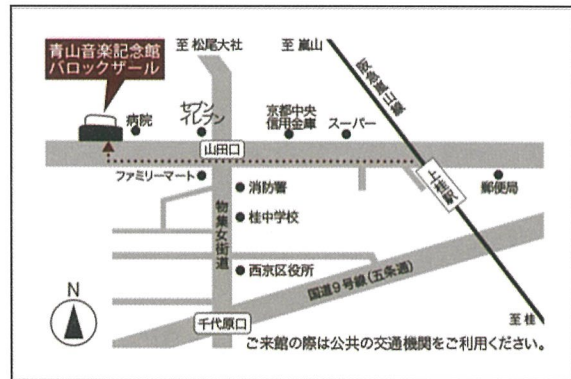

## 横浜みなとみらいホール(小ホール5階)

横浜市西区みなとみらい2-3-6 Tel:045-682-2020

- みなとみらい線「みなとみらい駅」下車、徒歩3分
- JR京浜東北線・根岸線／横浜市営地下鉄「桜木町駅」下車、ランドマークプラザ経由でクイーンズスクエアへ徒歩12分  
<https://mmh.yafjp.org/mmh/blog/2016/09/post-1.php>

## 青山音楽記念館バロックザール

京都市西京区松尾大利町9-1 TEL:075-393-0011

- 阪急嵐山線「上桂駅」下車、西へ徒歩5分  
<https://barocksaal.com/access/>

バロックザール  
*Barocksaal*  
■ 青山音楽記念館