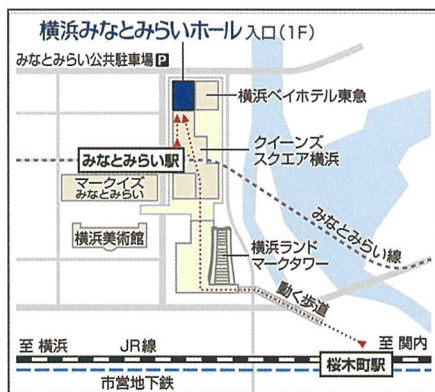

## 横浜みなとみらいホール(小ホール5階)

横浜市西区みなとみらい2-3-6 Tel:045-682-2020

- みなとみらい線「みなとみらい駅」下車、徒歩3分
- JR京浜東北線・根岸線／横浜市営地下鉄「桜木町駅」下車、ランドマークプラザ経由でクイーンズスクエアへ徒歩12分  
<https://mmh.yafjp.org/mmh/blog/2016/09/post-1.php>