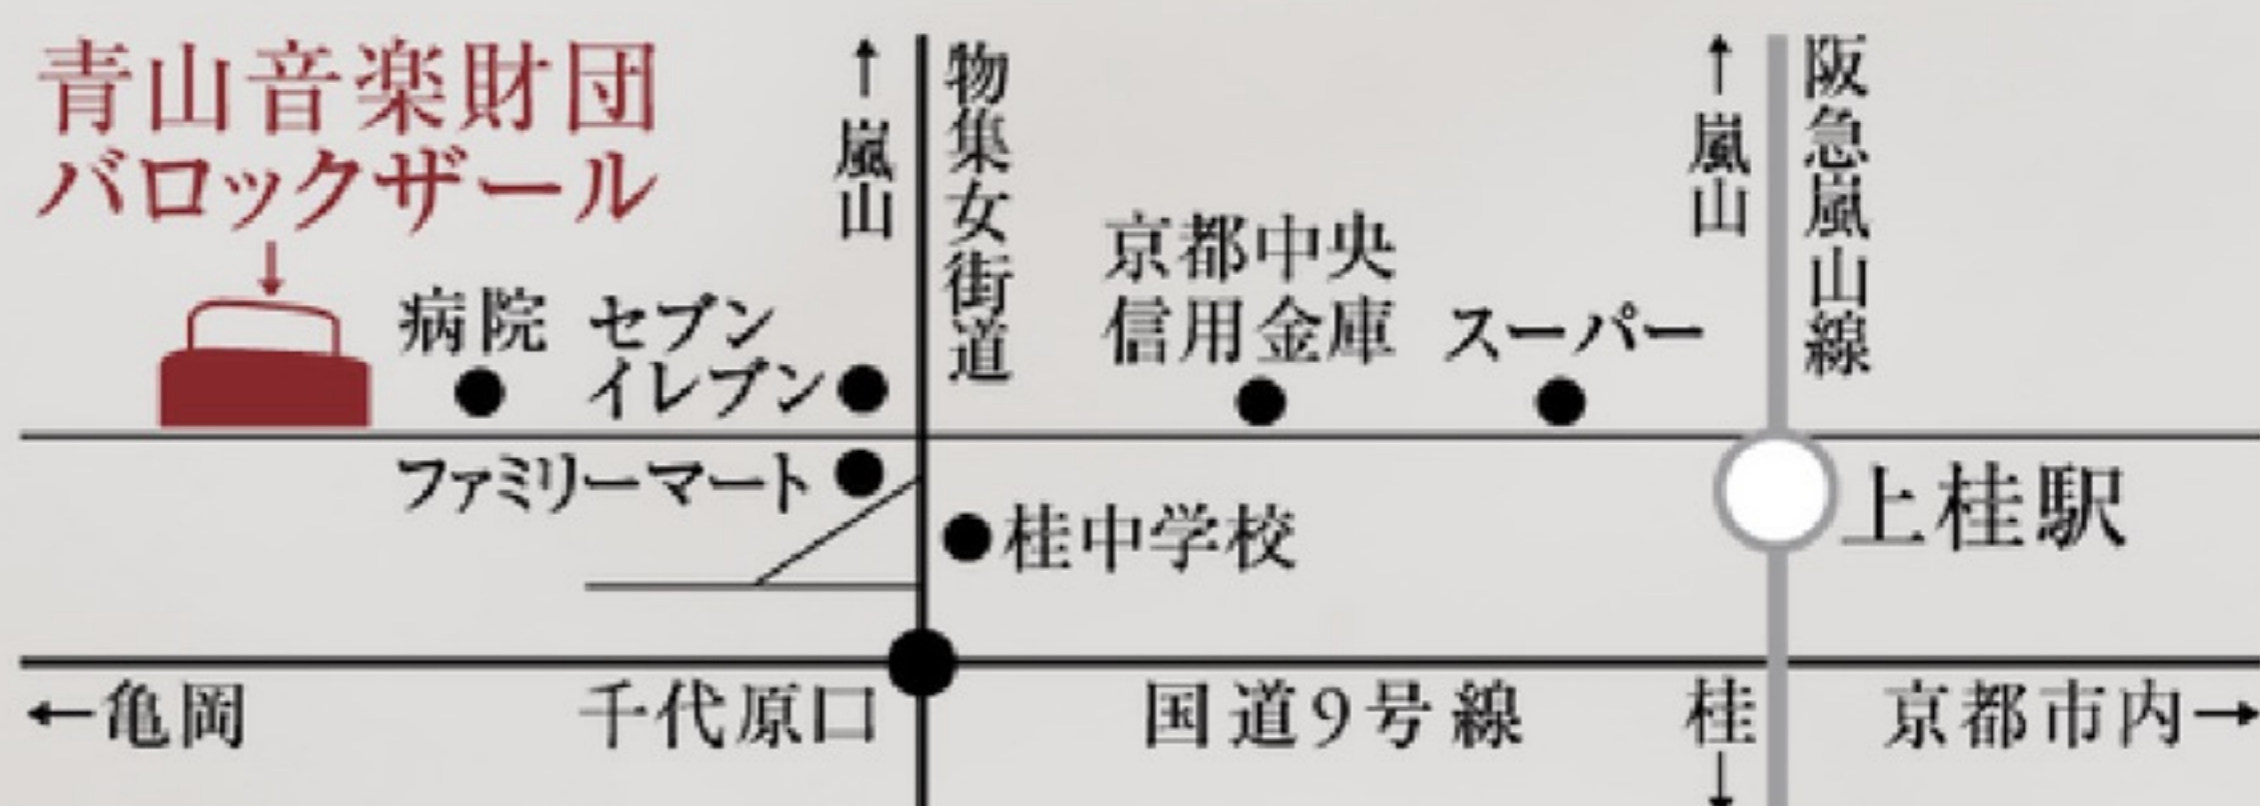

阪急電車嵐山線「上桂」駅下車西へ300メートル
ご来場の際は公共交通機関をご利用ください。